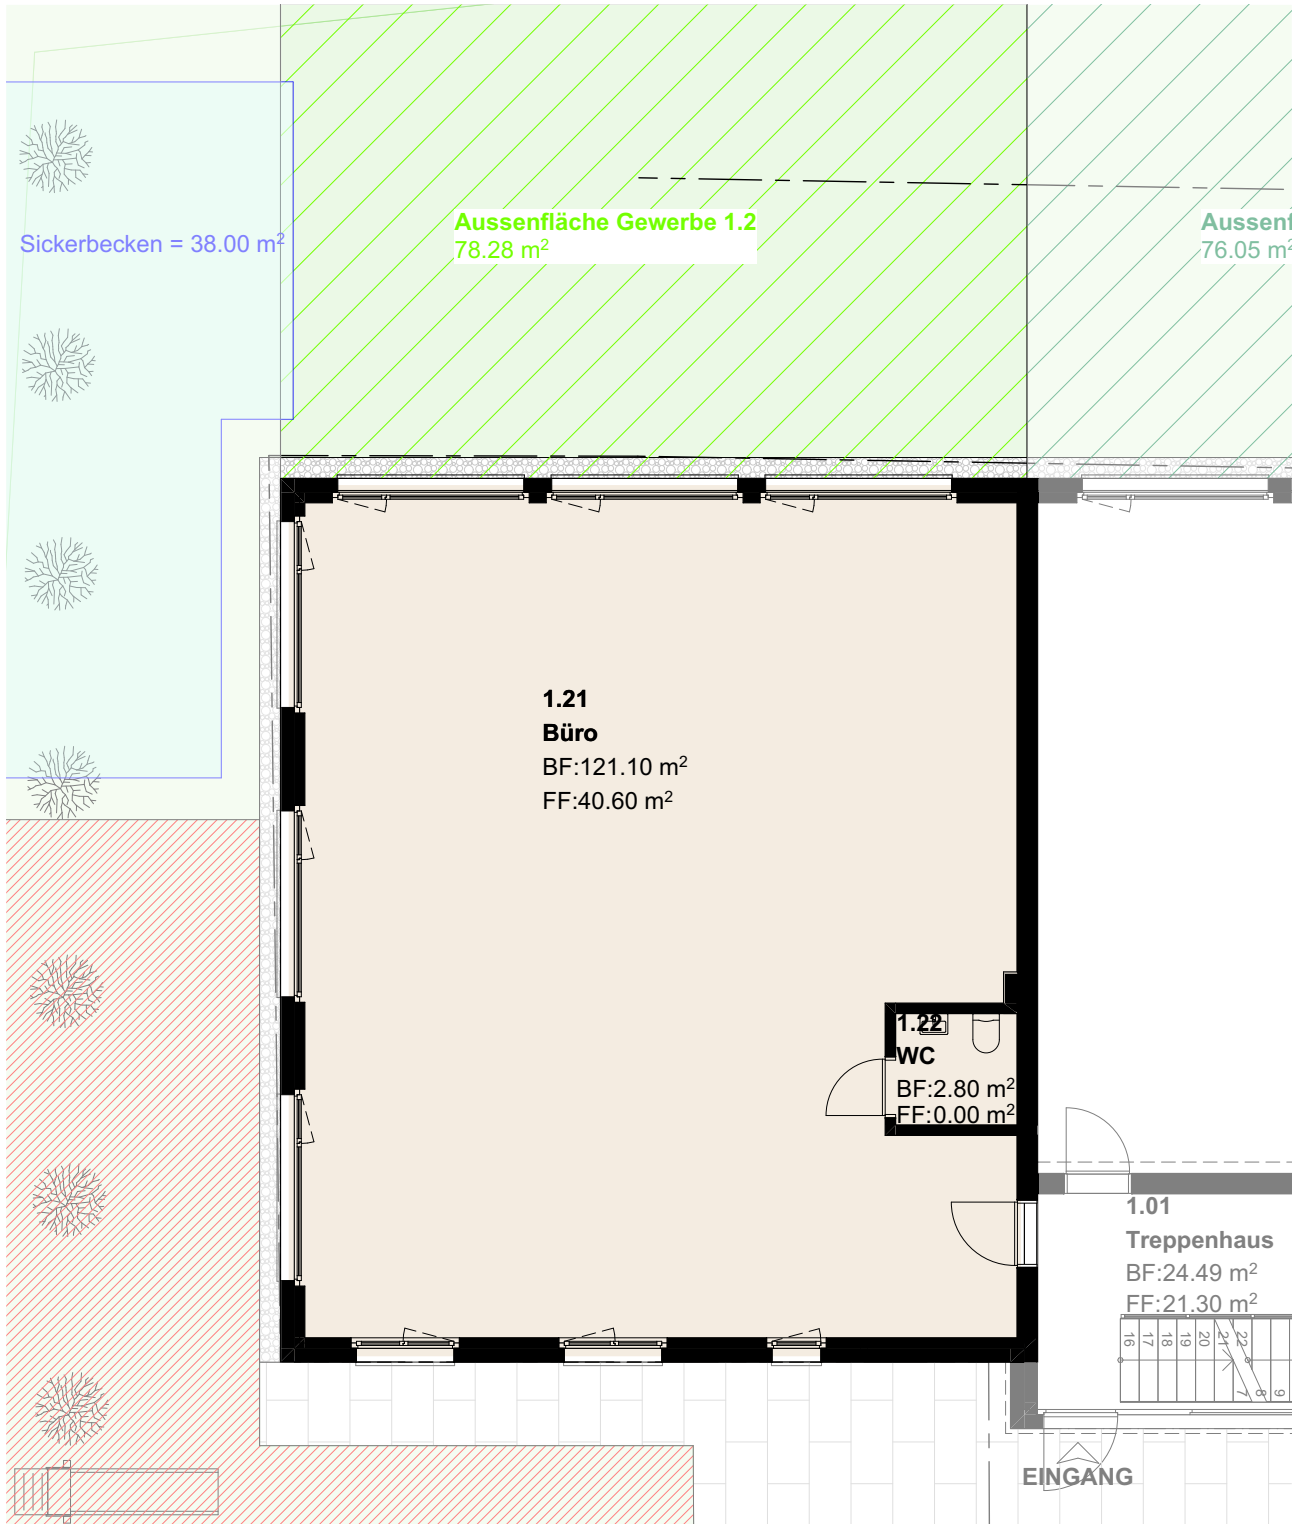

## ● Büro 1.2

BWF 121.10 m<sup>2</sup>  
Sitzplatz 78.28 m<sup>2</sup>

10

Masstab 1:100